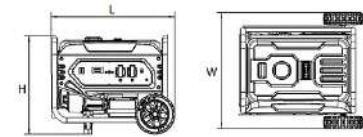

Alternador		
Regulación Voltaje		AVR
Protección	IP	23

Dimensiones		
Longitud	(L) mm	635
Ancho	(W) mm	595
Altura	(H) mm	502
Peso seco	kg	46
Dimensión de caja de cartón LxWxH	mm	680x460x465

Autonomía		
Capacidad de tanque de combustible		13
Consumición de combustible @ 50%	l/h	1.13
Autonomía al 50%	h	11.5